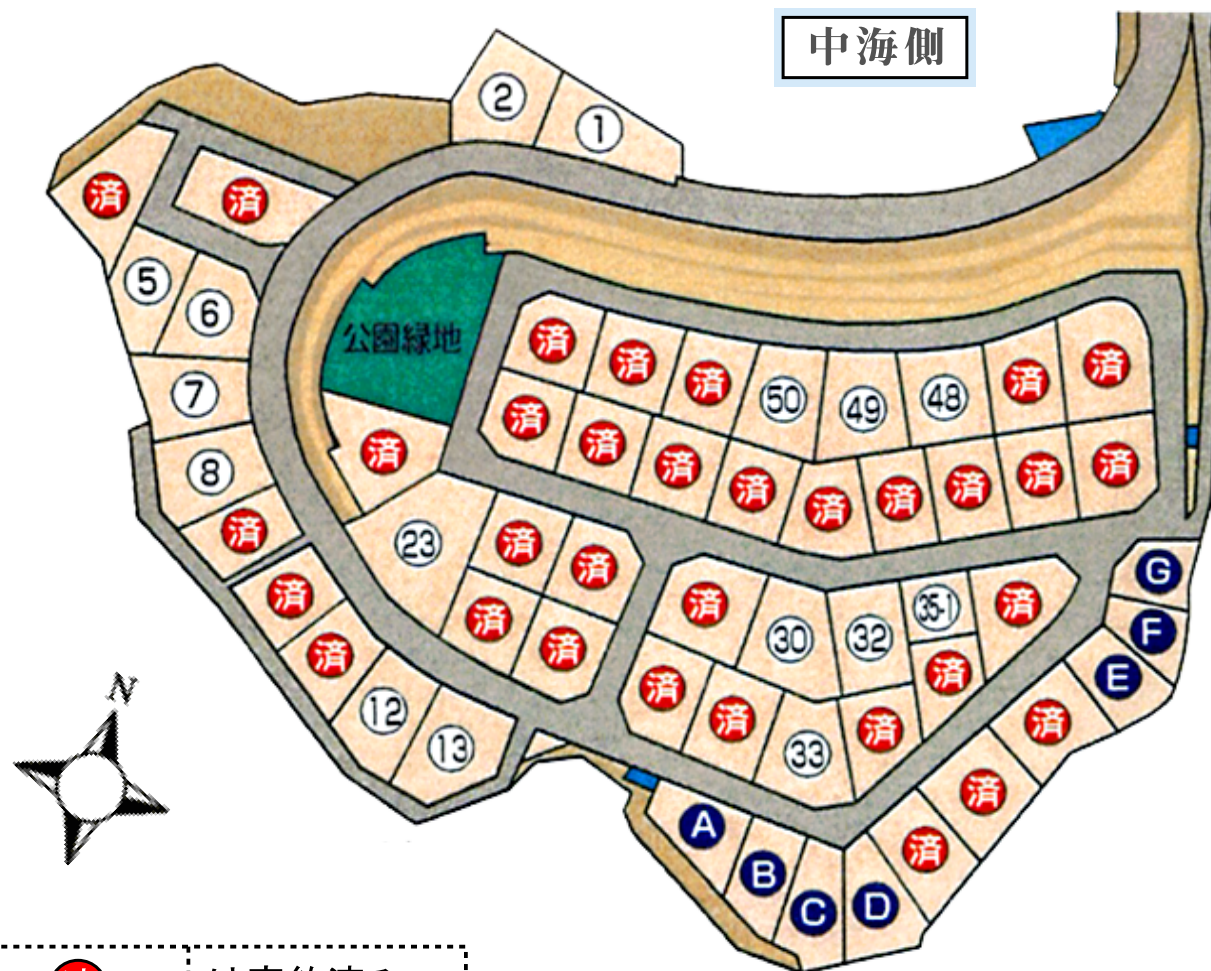

# オーシャンヒルズ価格表

中海側

山側

- 済 は売約済み
- ① ~ ⑤⑩ は販売中
- は特別分譲地

号地	坪	坪単価	売買金額
A	58.87	135,000	7,947,000
B	62.75	135,000	8,471,000
C	68.18	135,000	9,204,000
D	65.67	135,000	8,865,000
E	50.40	135,000	6,804,000
F	44.13	135,000	5,957,000
G	45.89	135,000	6,195,000

1	51.94	100,000	5,194,000
2	102.36	100,000	10,236,000
5	67.45	150,000	10,117,500
6	88.55	150,000	13,282,500
7	81.80	150,000	12,270,000
8	81.02	150,000	12,153,000
12	71.95	150,000	10,792,500
13	88.74	130,000	11,536,200
23	128.15	150,000	19,222,500
30	78.94	150,000	11,841,000
32	73.16	150,000	10,974,000
33	69.00	150,000	10,350,000
35-1	50.00	150,000	7,500,000
48	77.36	150,000	11,604,000
49	78.42	150,000	11,763,000
50	76.65	150,000	11,497,500

※2008年5月現在の区画図です。